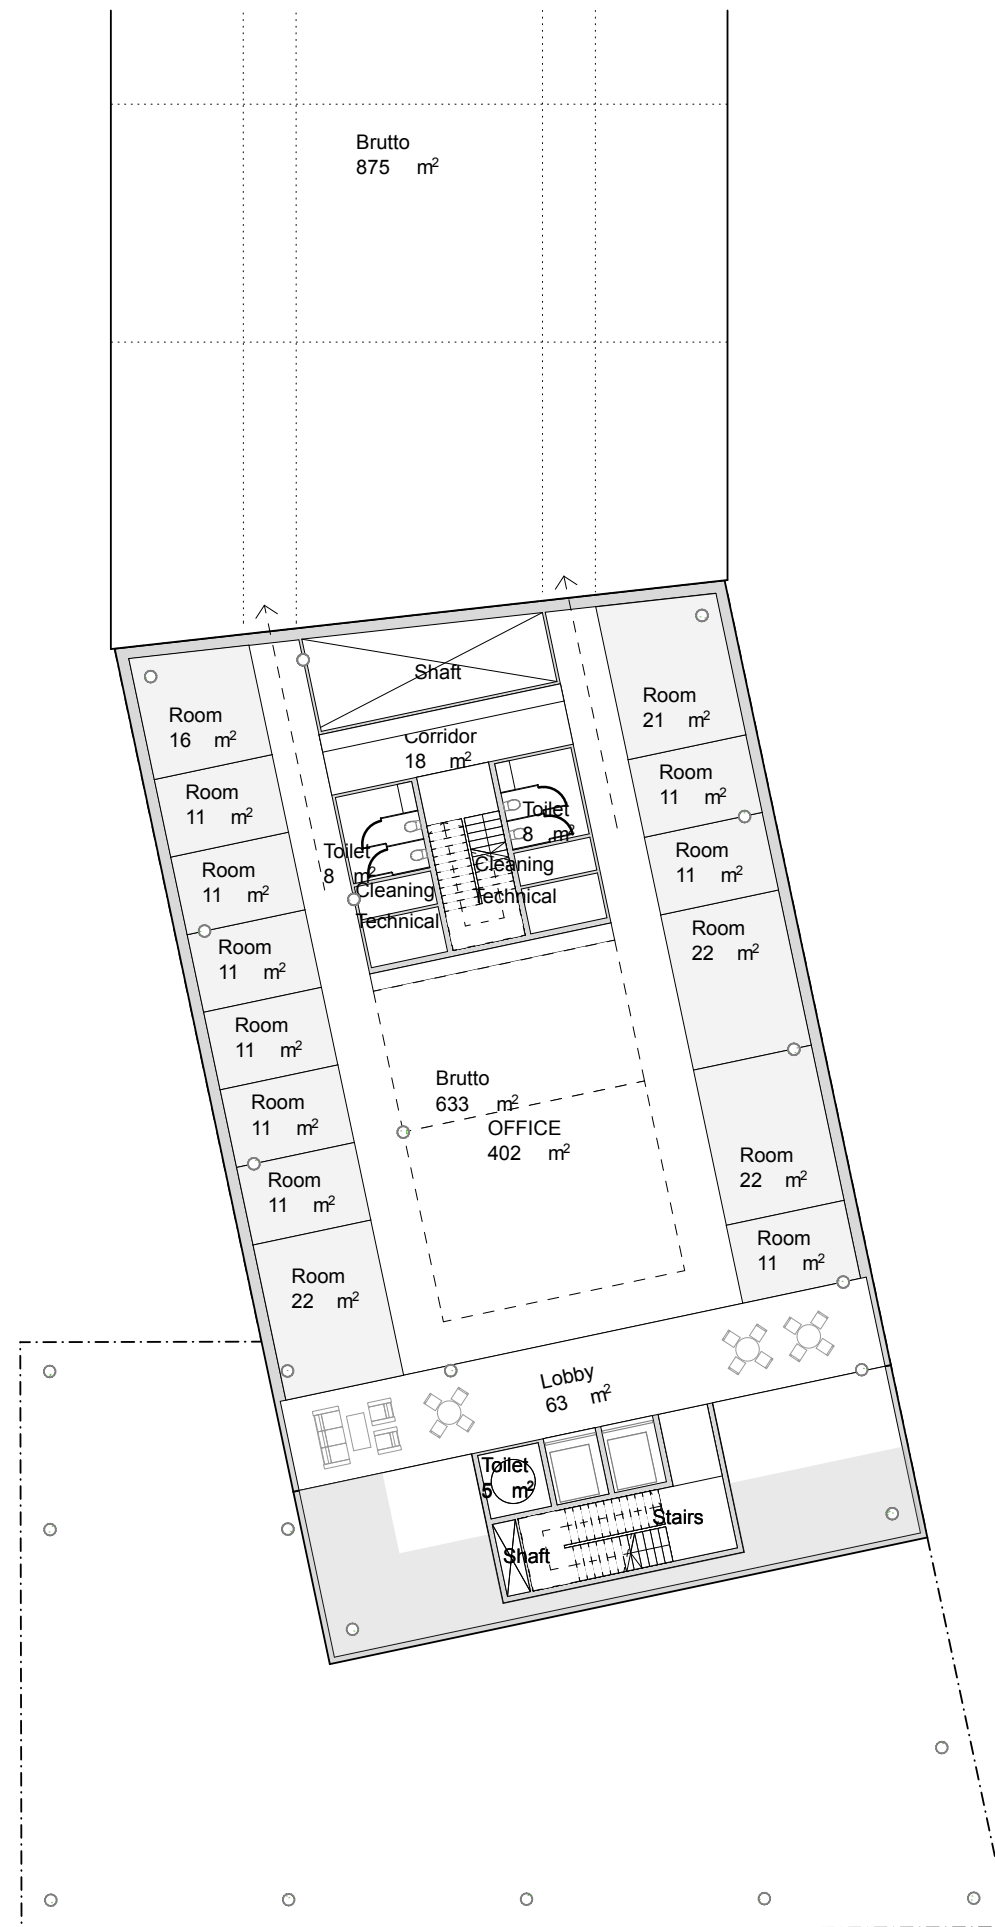

	Brutto	K-m2
1	714	695
2	633	595
3	1157	1090
4	1157	1090
5	1157	1090
6	1157	1090
7	1157	1090
ullakko	593	
yhteensä	7725	6740

Huoneistoalat		
Sijointuskerroksen nimi	Liittyvä vyöhykkeen nimi	Laskettu pinta-ala
1. kerros		
	Bistro/ cafe	127,2
	Cleaning	3,0
	Corridor	34,2
	Kitchen	35,8
	Loading	27,8
	Lobby	172,4
	Shelter Room	133,8
	Stairs	22,0
	Technical	21,5
	Toilet	23,3
	Waste	11,8
	commercial	26,0
		638,8 m²

2. kerros

Cleaning	6,0
Corridor	17,7
Lobby	63,3
OFFICE	402,2
Stairs	39,8
Technical	8,2
Toilet	25,2
	562,4 m ²