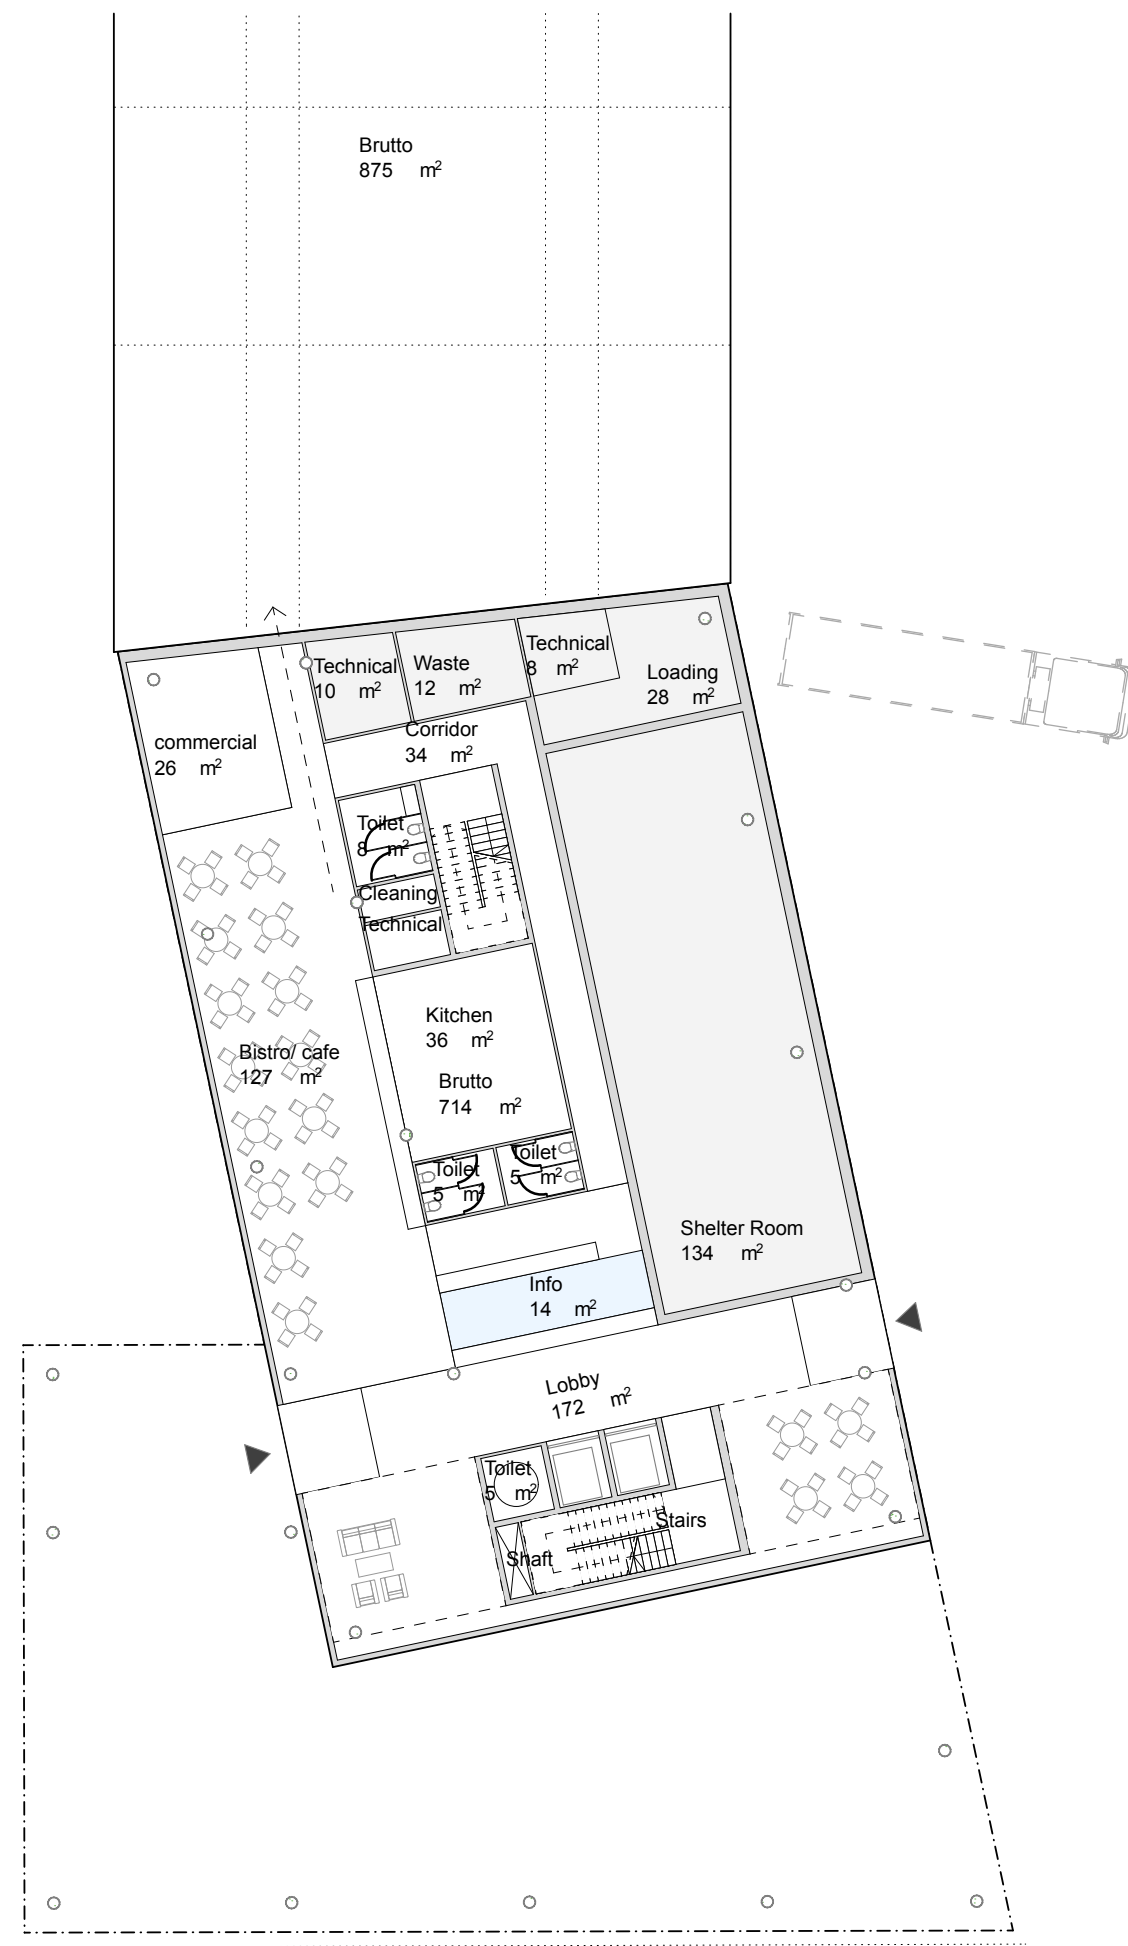

	Brutto	K-m2
1	714	695
2	633	595
3	1157	1090
4	1157	1090
5	1157	1090
6	1157	1090
7	1157	1090
ullakko	593	
yhteensä	7725	6740

Huoneistoalat		
Sijointuskerroksen nimi	Liittyvä vyöhykkeen nimi	Laskettu pinta-ala
1. kerros		
	Bistro/ cafe	127,2
	Cleaning	3,0
	Corridor	34,2
	Kitchen	35,8
	Loading	27,8
	Lobby	172,4
	Shelter Room	133,8
	Stairs	22,0
	Technical	21,5
	Toilet	23,3
	Waste	11,8
	commercial	26,0
		638,8 m²

2. kerros

Cleaning	6,0
Corridor	17,7
Lobby	63,3
OFFICE	402,2
Stairs	39,8
Technical	8,2
Toilet	25,2
	562,4 m ²